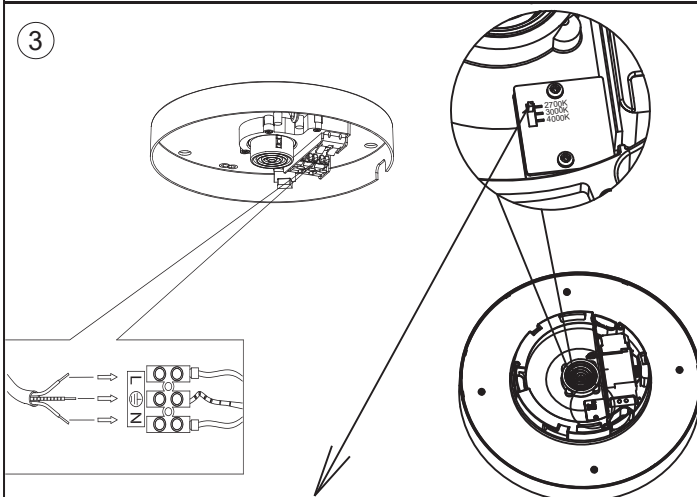

This product contains a light source in energy efficiency class E / Dette produkt indeholder en lyskilde i energieffektivitetsklasse E

①

②

③

Adjust kelvin on the small switch before installing the lampshade / Juster kelvin på den lille kontakt inden du monterer lampeskærmen.