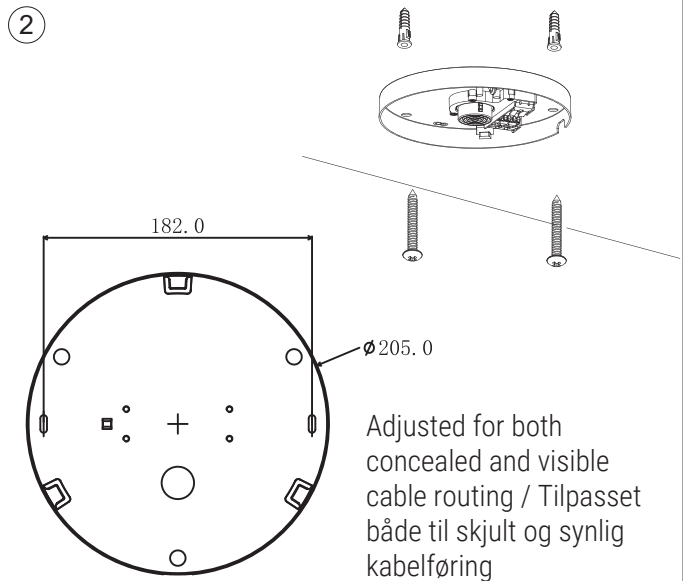

This product contains a light source in energy efficiency class E / Dette produkt indeholder en lyskilde i energieffektivitetsklasse E

①

②

③

Adjust kelvin on the small switch before installing the lampshade / Juster kelvin på den lille kontakt inden du monterer lampeskærmen.